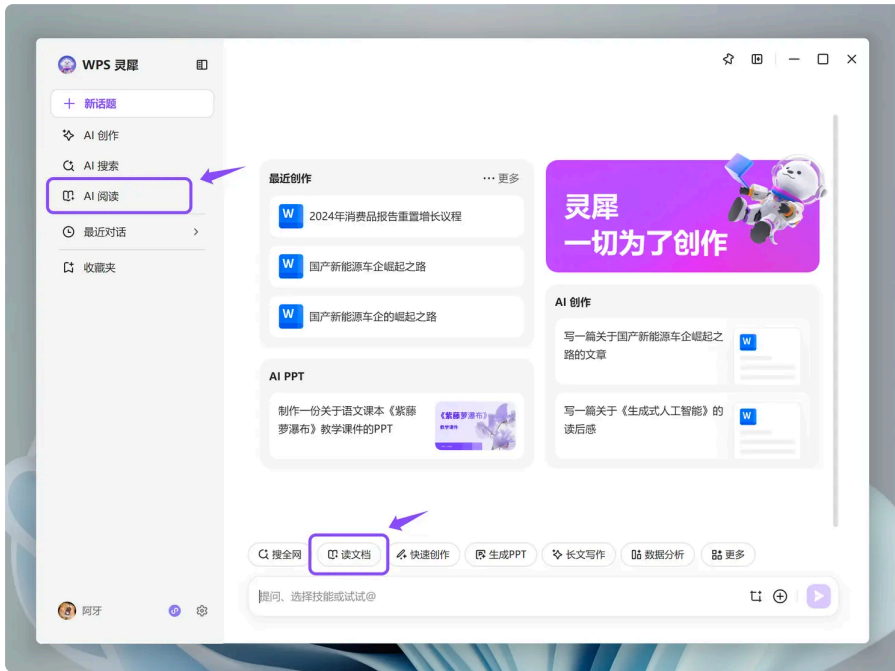

### 深度搜索：50个来源

## AI 阅读

💡 面对冗长的报告或复杂的外语文件无从下手?

只需输入网页地址或上传文件, WPS 灵犀即可帮你智能阅读、提炼关键信息, 省时高效。

WPS 灵犀支持的阅读文件类型包括 pdf、docx、xlsx、pptx、txt、png、jpg、jpeg 等多种格式文件, 支持同时上传多个文件 / 链接进行进行解读 (最多 50 个)。即便是外语文件, 也能

# 快速解读。

## 电脑端 / 网页 阅读入口