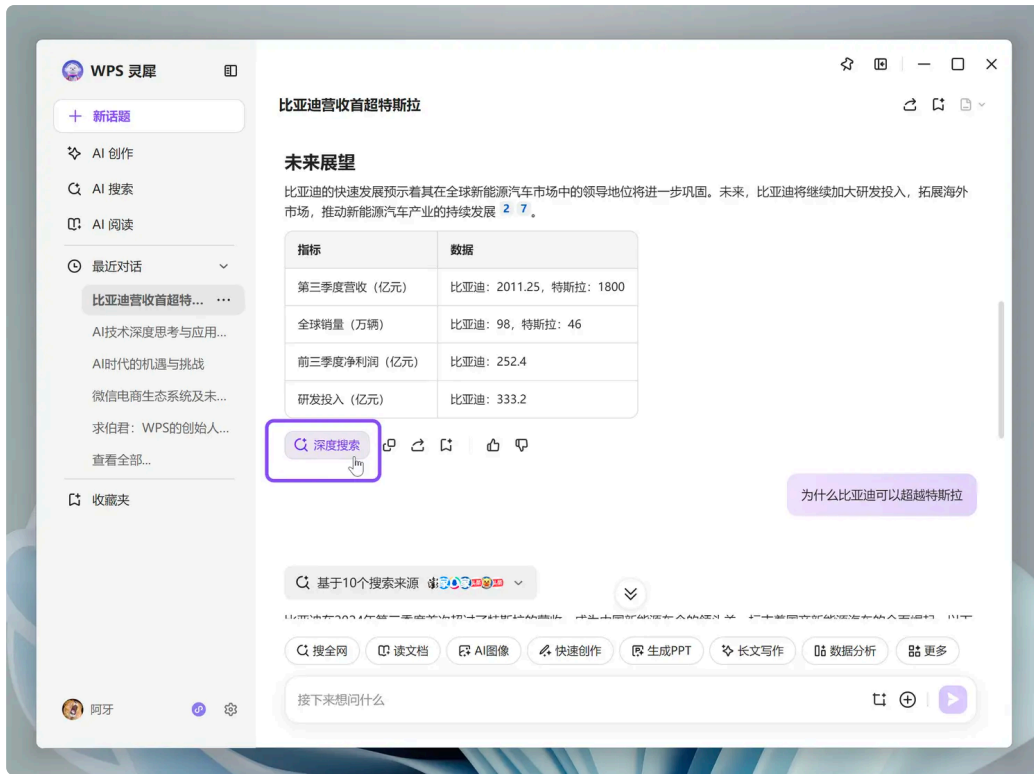

普通搜索：10个来源

深度搜索：50个来源

AI 阅读

💡 面对冗长的报告或复杂的外语文件无从下手?

只需输入网页地址或上传文件, WPS 灵犀即可帮你智能阅读、提炼关键信息, 省时高效。

WPS 灵犀支持的阅读文件类型包括 pdf、docx、xlsx、pptx、txt、png、jpg、jpeg 等多种格式文件, 支持同时上传多个文件 / 链接进行进行解读 (最多 50 个)。即便是外语文件, 也能