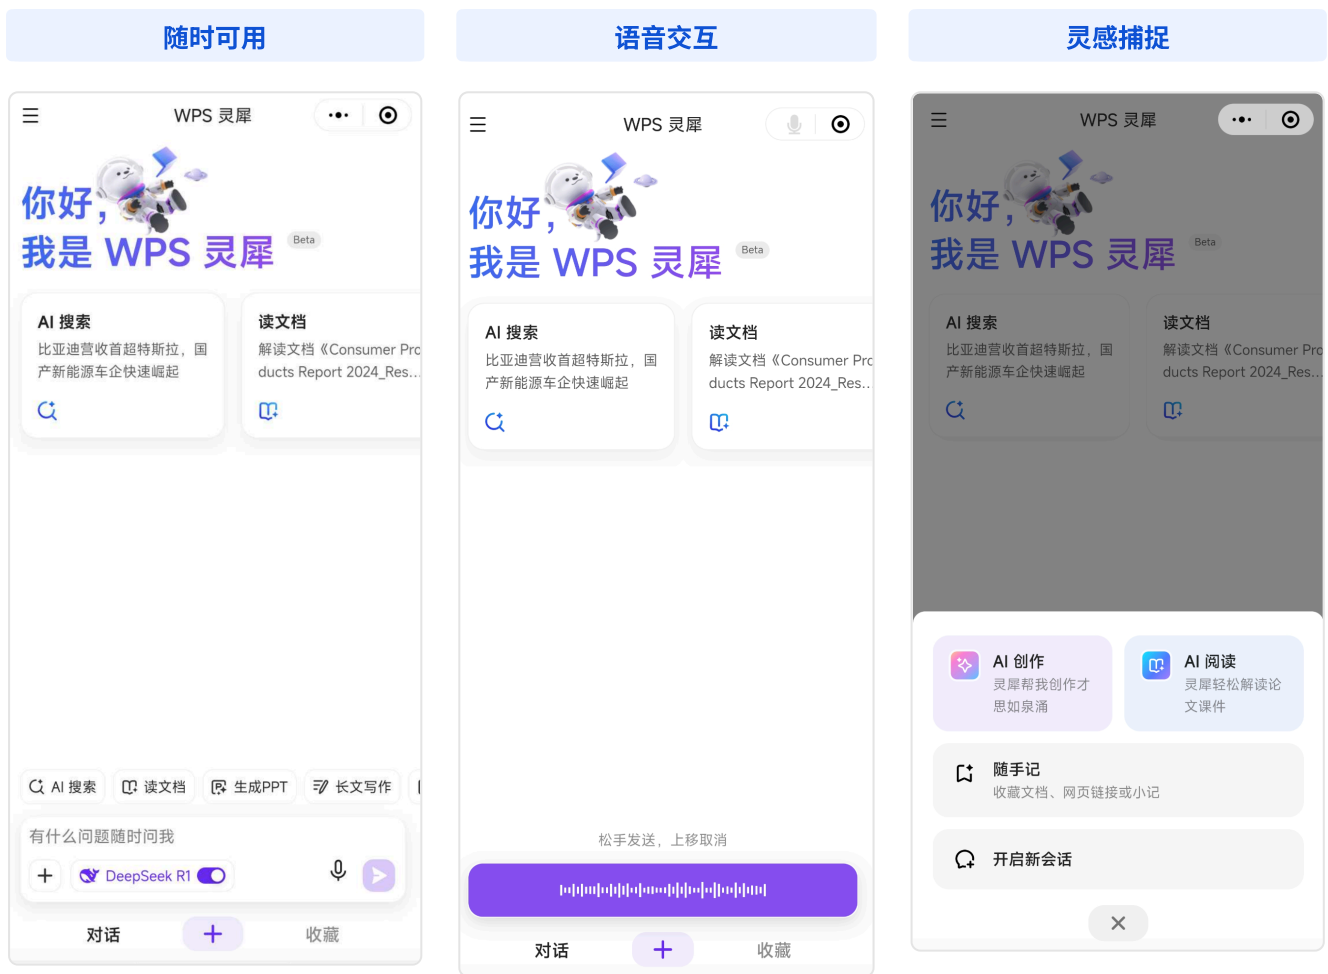

### 边写边译

## 微信小程序

随时随地、碎片化需求、灵感捕捉

WPS 灵犀微信小程序，提供移动场景的即时创作服务，并也已接入 DeepSeek-R1。

**数据与电脑端 / 网页实时同步**，让你在移动场景中也能保持连贯的使用体验。