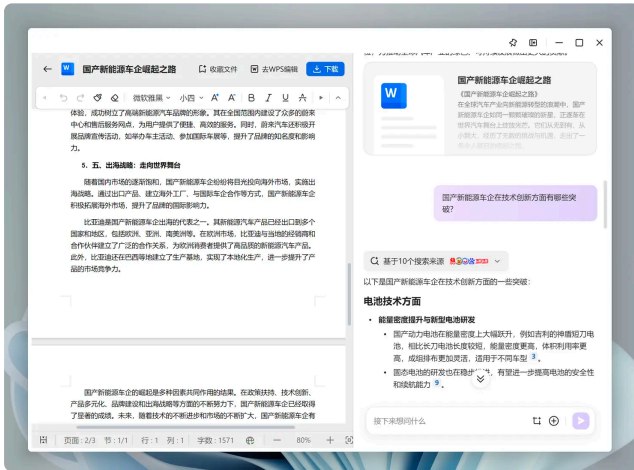

继续对话

插入文档

除了将内容转为Word文档外，WPS灵犀还支持将创作内容转为PPT文档、思维导图，帮你高效制作专业文档。

对话生成PPT

对话生成思维导图