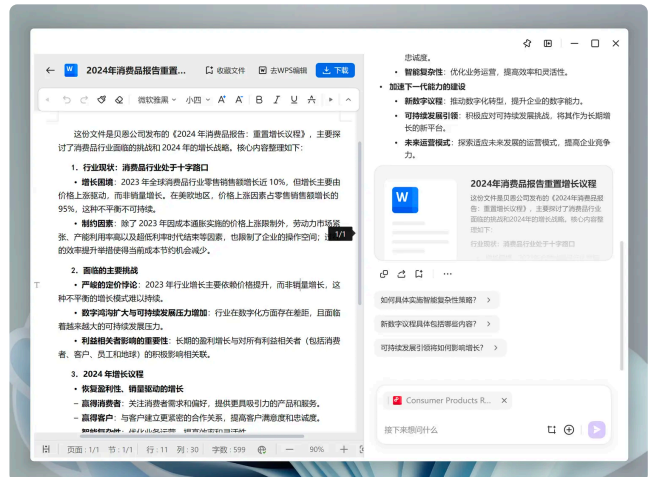

进入创作模式

数据分析

手头有大量表格数据，但难以提炼有用的洞察？

只需上传表格文件并说出你的需求，WPS灵犀就能快速生成分析结果，并自动可视化为图表，助你轻松掌控数据价值。

WPS灵犀的数据分析功能目前仅支持上传表格文档，支持 **xlsx**、**xls**、**csv** 等格式。

提示词建议：

1. 快速解读表格内容