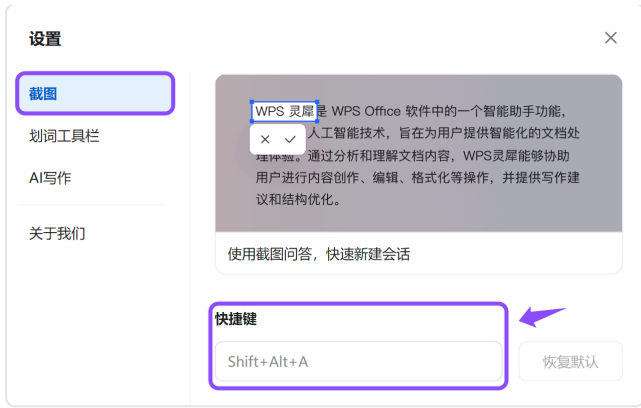

✍️ AI 写作

当在使用适配应用进行文本编辑，可使用 WPS 灵犀提供的「AI 写作」能力，高效进行创作。

开启 AI 写作

启用效果

帮我写作

边写边译