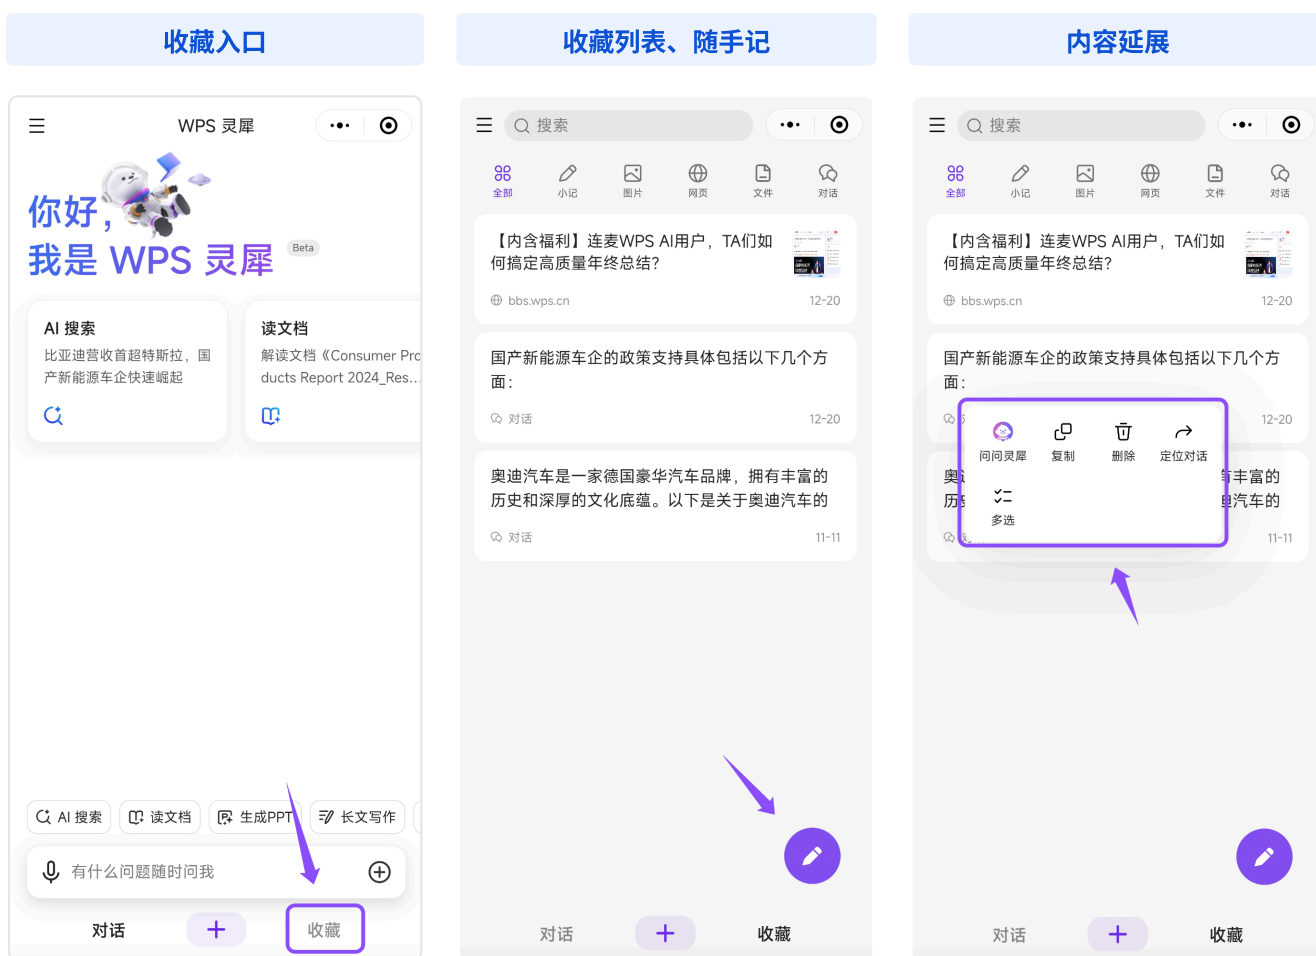

💡 灵感总是在最意想不到的时候出现？

通过 WPS 灵犀微信小程序，随时记录创意，快速生成草稿，不错过任何精彩想法。

1. 创意内容延展

在「**随手记**」输入初步构思，选择问问灵犀，帮你快速补充内容、优化结构，快速完成创意延展。

2. 草稿管理与同步

所有创意内容可自动保存至「**收藏**」，与电脑端无缝同步，支持随时编辑完善、搜索查看。

提示词建议：

1. 根据这几句构思补充完整文章，主题是“年轻人的职场焦虑”
2. 把我这个想法转成小红书文案，每段开头增加 emoji
3. 用这个素材作为核心概念，帮我扩展 3 个可行的活动策划方案

速读文章