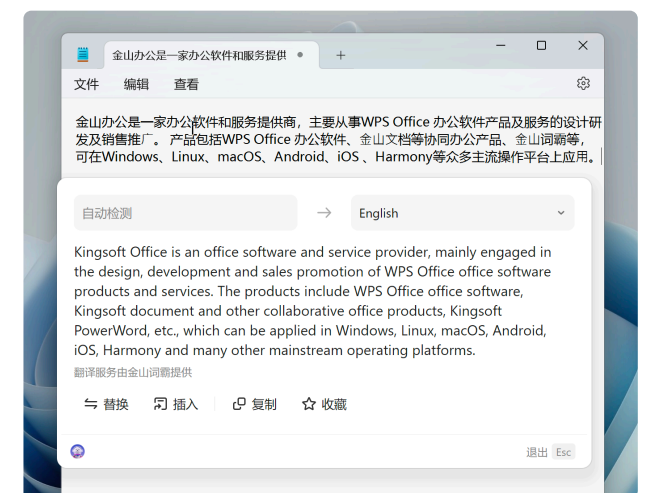

✍️ AI 写作

当在使用适配应用进行文本编辑，可使用 WPS 灵犀提供的「AI 写作」能力，高效进行创作。

开启 AI 写作

启用效果

帮我写作

边写边译