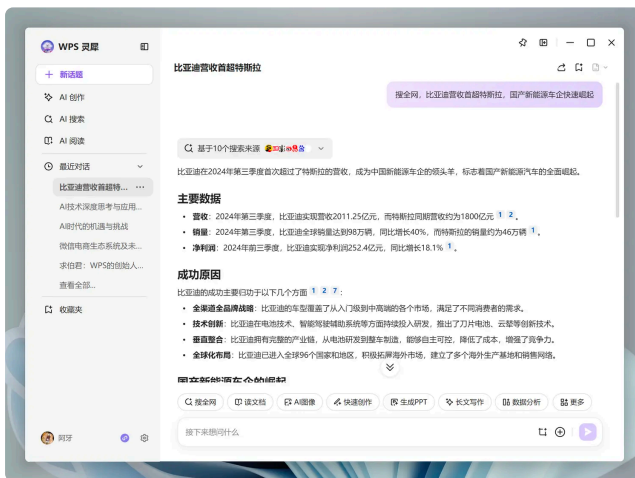

## AI 搜索

想快速搜集全网信息并自动获取摘要？

只需输入关键词，WPS 灵犀即可全网搜索并总结结果，大幅提升信息收集效率。

### 1. 普通搜索

无论是热点事件和最新资讯，还是生活百科和专业知识，各种疑问都可以找 WPS 灵犀。它会搜索、筛选并整合全网内容，且支持信息溯源和追问，帮助你高效获取答案 / 创作素材。

电脑端 / 网页 搜索入口

小程序 搜索入口

## 搜索内容