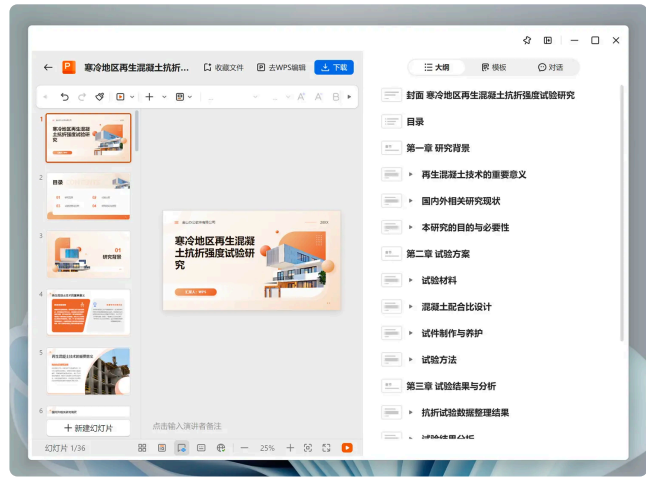

### 插入文档

除了将内容转为Word文档外，WPS灵犀还支持将创作内容转为PPT文档、思维导图，帮你高效制作专业文档。

### 对话生成思维导图

生成 PPT 大纲，点击「生成 PPT」

预览生成效果

## AI 搜索

想快速搜集全网信息并自动获取摘要？

只需输入关键词，WPS 灵犀即可全网搜索并总结结果，大幅提升信息收集效率。

### 1. 普通搜索

无论是热点事件和最新资讯，还是生活百科和专业知识，各种疑问都可以找 WPS 灵犀。它会搜索、筛选并整合全网内容，且支持信息溯源和追问，帮助你高效获取答案 / 创作素材。

电脑端 / 网页 搜索入口

小程序 搜索入口