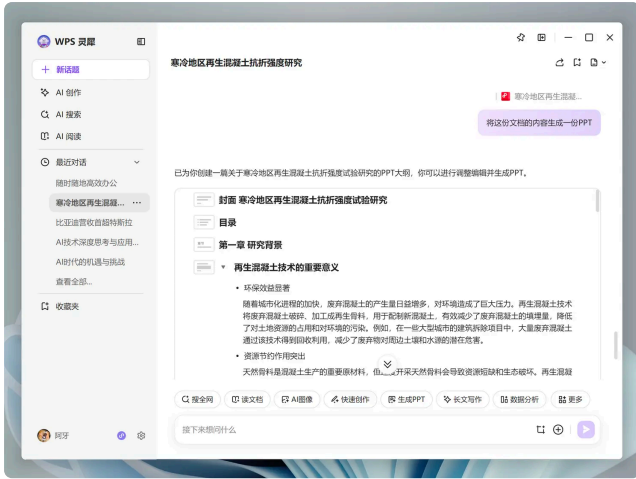

生成 PPT 大纲，点击「生成 PPT」