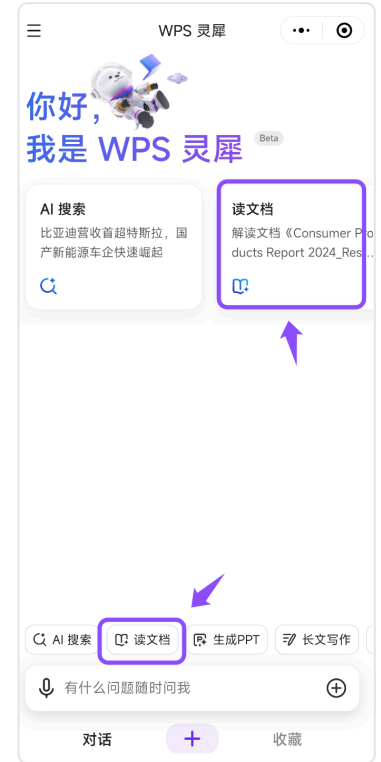

快速解读。

电脑端 / 网页 阅读入口

移动端

提示词建议：

1. 详细整理这篇文件，输出格式清晰的总结
2. 总结该文件的关键信息，使其适合快速阅读，主要面向没有专业背景的读者
3. 在总结内容后，补充一段简短评论，分析该文档的实际意义

AI 阅读文件

基于文件继续对话

支持总结为思维导图

思维导图效果