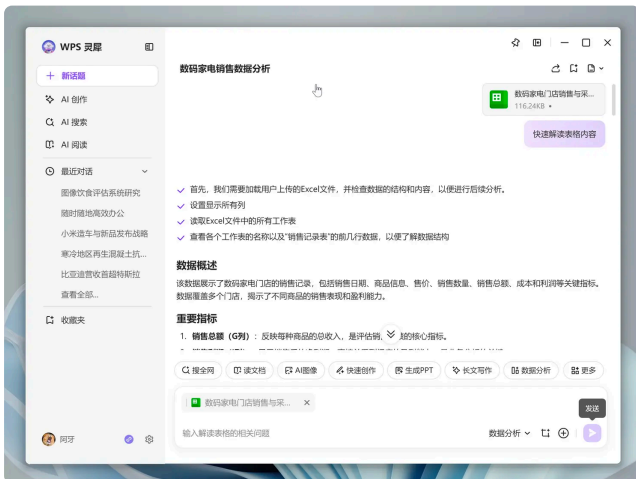

2. 基于这张表，提出 3 点业务优化建议
3. 根据表格生成季度销售增长趋势图，并提炼关键结论

数据分析功能入口（仅支持电脑端 / 网页）

解读表格

生成图表