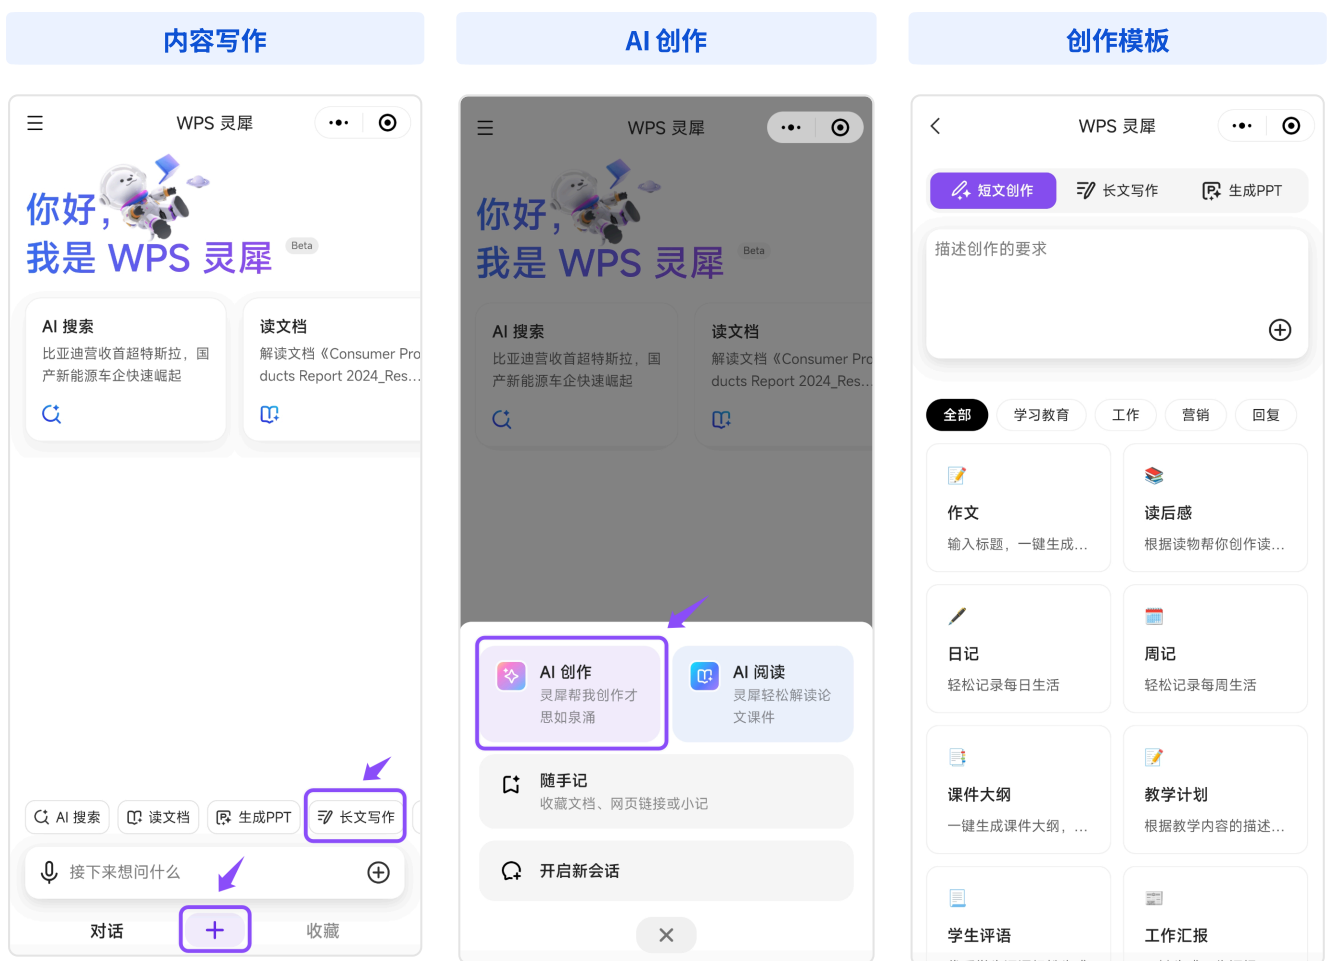

在 WPS 灵犀微信小程序，你可以随时随地完成文案内容的撰写、优化。

1. 文案生成

输入核心主题，WPS 灵犀可快速生成朋友圈、小红书、微博的创意文案，或者是写邮件、活动策划方案等内容，让灵感即刻落地。

2. 多格式输出

WPS 灵犀支持一键生成 Word、PPT 或思维导图，满足各种移动办公需求。

3. 内容润色

上传或粘贴已有文案，WPS 灵犀帮你优化语言表达、调整结构，让内容更简洁、更专业。

提示词建议：

1. 帮我写一篇关于“绿色出行”主题的推文，语气活泼贴近生活
2. 用精炼语言优化这段微博文案
3. 生成一篇 200 字短文，介绍某款新产品的功能亮点