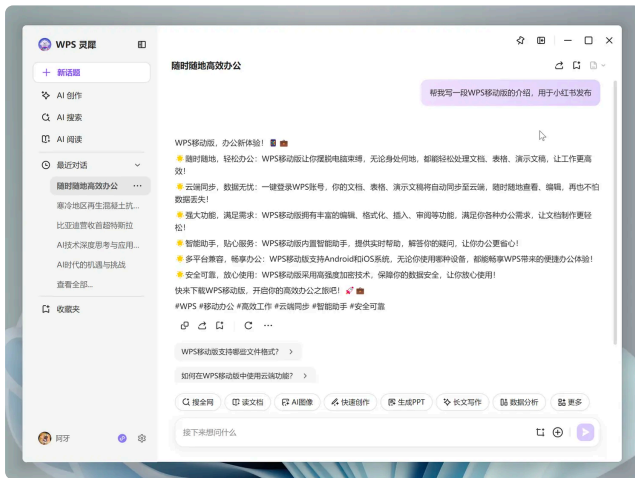

👉 AI 创作

🔔 没有头绪如何下笔？想快速生成专业内容？

只需提供主题或关键信息、简单描述你的创作要求，WPS 灵犀即可为你智能创作，省心高效。

1. 文案创作：

在对话框提供主题或关键信息即可开始创作，还能使用预设的 **100+** 专业写作模板，高效创作专业内容，助你表达大放异彩。

提示词建议：

1. 帮我写一篇以“AI 在传统行业的应用”为主题的公众号文章
2. 用专业简洁的语气写一篇关于 AI 如何帮助传统行业数字化转型的行业报告
3. 写一篇简短的 300 字引导性文章，重点突出 AI 的实际应用

自由对话