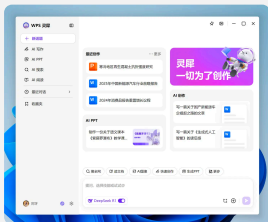

灵犀，一切为了创作

体验不可思议的灵感创作

WPS 灵犀使用指南（持续更新）

什么是「WPS 灵犀」？

1. 产品介绍

WPS 灵犀是金山办公推出的 AI 原生办公应用，**专注于提升用户的办公效率与创作体验。**

它融合了自然语言处理和机器学习等前沿技术（**NEW 正逐步接入 DeepSeek-R1 满血版**），同时依托 WPS 30 余年累积的文档处理优势，为你提供全面的智能辅助创作服务。无论是解答疑问、速读文件、整理资料，还是激发创作灵感，WPS 灵犀都能随时伴你左右。

2. 体验方式

网页

浏览器地址栏输入 lingxi.wps.cn 即可访问