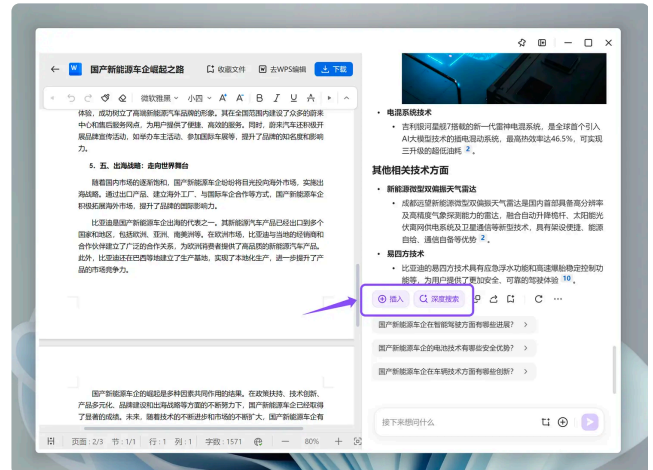

继续对话

插入文档

除了将内容转为Word文档外，WPS灵犀还支持将创作内容转为PPT文档、思维导图，帮你高效制作专业文档。

对话生成PPT

对话生成思维导图