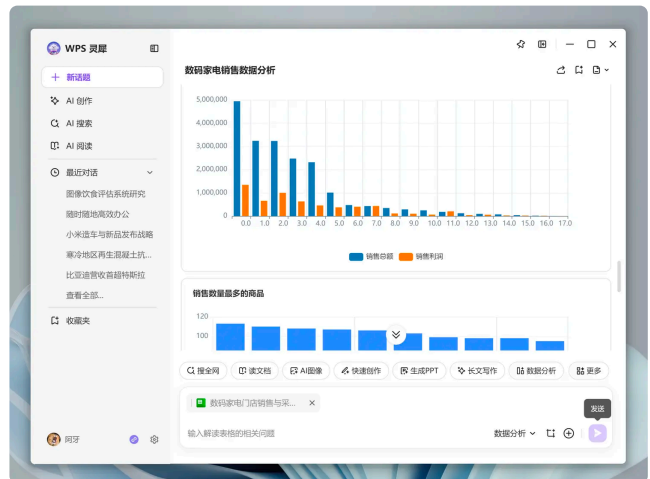

2. 基于这张表，提出 3 点业务优化建议
3. 根据表格生成季度销售增长趋势图，并提炼关键结论

数据分析功能入口（仅支持电脑端 / 网页）

解读表格

生成图表