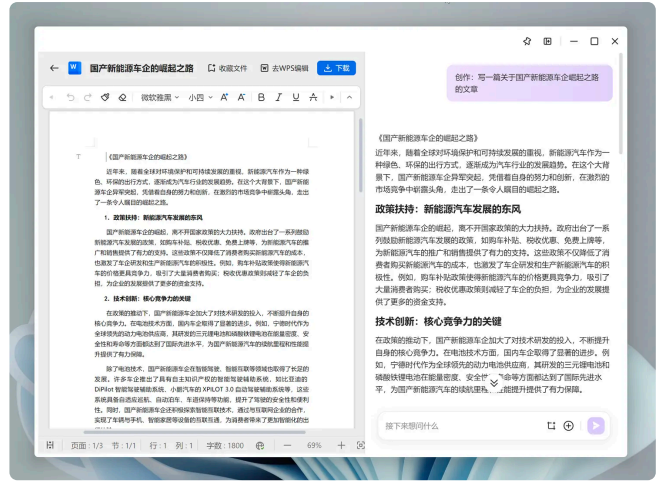

倘若觉得文档内容有缺失，你还可以继续与WPS灵犀进行对话，拥有海量知识的它，将会根据你的提问返回专业的内容，你可以点击「插入」按钮，将内容快速添加到左侧的文档里，快速丰富文档的内容。