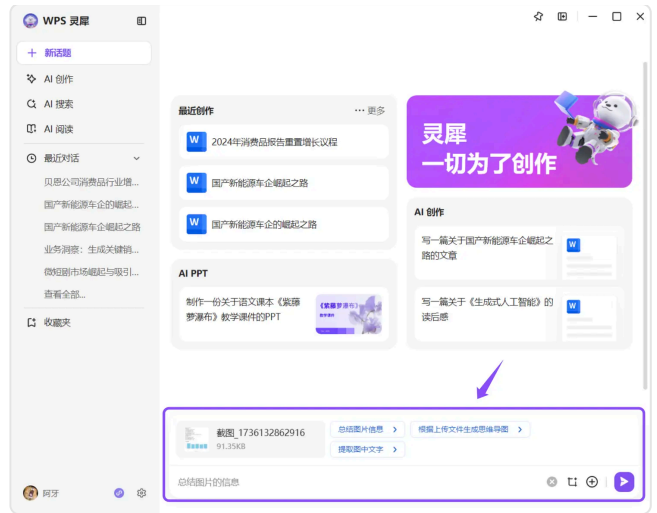

✍️ AI 写作

当在使用适配应用进行文本编辑，可使用 WPS 灵犀提供的「AI 写作」能力，高效进行创作。

开启 AI 写作

启用效果

帮我写作

边写边译