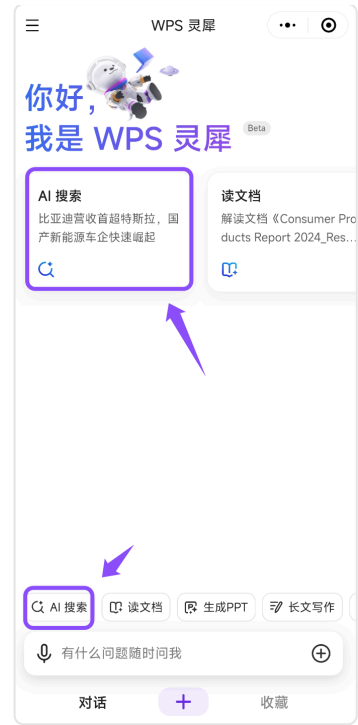

### 对话生成思维导图

生成 PPT 大纲，点击「生成 PPT」

预览生成效果

## AI 搜索

想快速搜集全网信息并自动获取摘要？

只需输入关键词，WPS 灵犀即可全网搜索并总结结果，大幅提升信息收集效率。

### 1. 普通搜索

无论是热点事件和最新资讯，还是生活百科和专业知识，各种疑问都可以找 WPS 灵犀。它会搜索、筛选并整合全网内容，且支持信息溯源和追问，帮助你高效获取答案 / 创作素材。

电脑端 / 网页 搜索入口

小程序 搜索入口