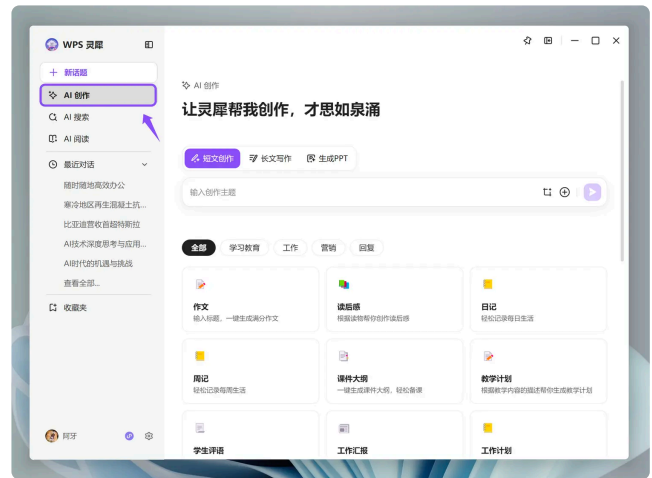

使用 AI 写作模板

2. 创作模式：

通过 WPS 灵犀「AI 创作」生成内容后，消息末尾会提供「**生成文档**」按钮，点击后即可进入**创作模式**。左侧预览区有大家最熟悉的文档编辑界面，支持快速编辑、排版调整，并且支持跳转至 WPS 进行专业编辑、下载为 Word 文档，让 AI 写作更加高效。

「生成文档」按钮

进入创作模式