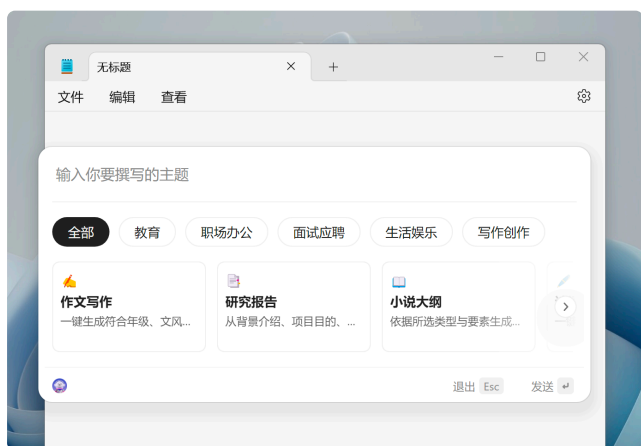

✍️ AI 写作

当在使用适配应用进行文本编辑，可使用 WPS 灵犀提供的「AI 写作」能力，高效进行创作。

开启 AI 写作

启用效果

帮我写作

边写边译