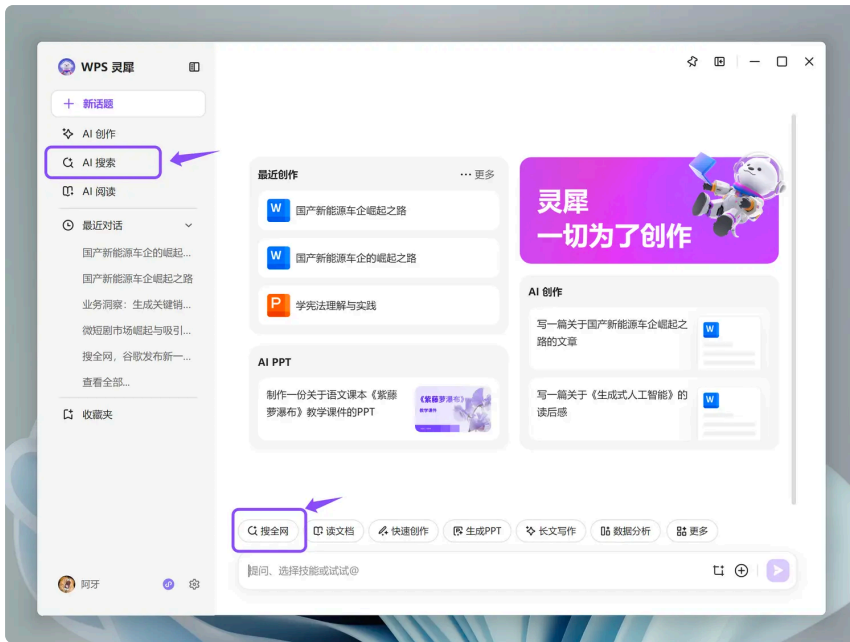

### 对话生成思维导图

生成 PPT 大纲，点击「生成 PPT」

预览生成效果

## AI 搜索

想快速搜集全网信息并自动获取摘要？

只需输入关键词，WPS 灵犀即可全网搜索并总结结果，大幅提升信息收集效率。

### 1. 普通搜索

无论是热点事件和最新资讯，还是生活百科和专业知识，各种疑问都可以找 WPS 灵犀。它会搜索、筛选并整合全网内容，且支持信息溯源和追问，帮助你高效获取答案 / 创作素材。

电脑端 / 网页 搜索入口

小程序 搜索入口