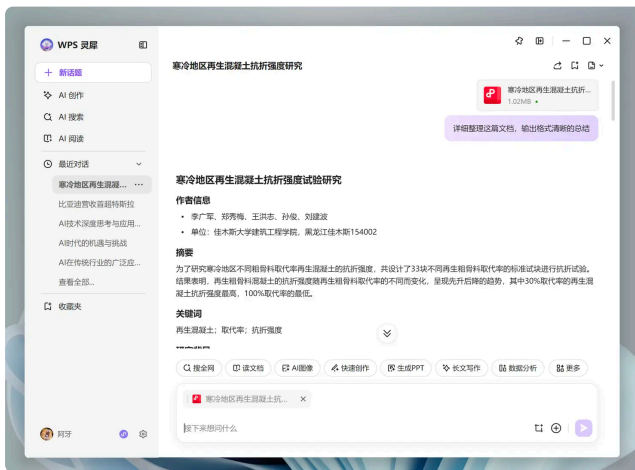

快速解读。

电脑端 / 网页 阅读入口

移动端

提示词建议：

1. 详细整理这篇文件，输出格式清晰的总结
2. 总结该文件的关键信息，使其适合快速阅读，主要面向没有专业背景的读者
3. 在总结内容后，补充一段简短评论，分析该文档的实际意义

AI 阅读文件

基于文件继续对话

支持总结为思维导图

思维导图效果