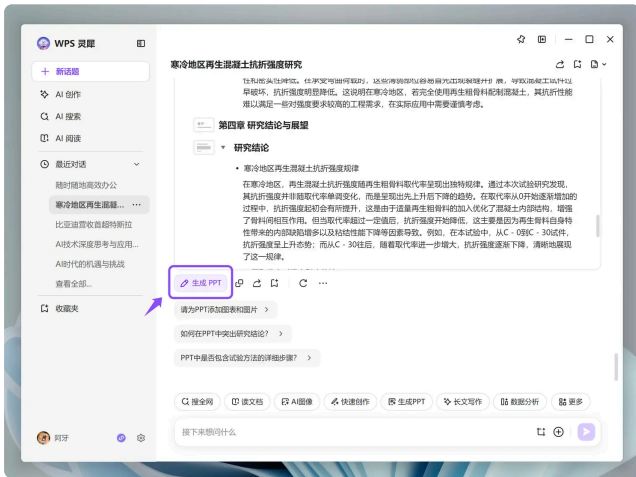

### 对话生成思维导图

生成 PPT 大纲，点击「生成 PPT」

预览生成效果

## AI 搜索

想快速搜集全网信息并自动获取摘要？

只需输入关键词，WPS 灵犀即可全网搜索并总结结果，大幅提升信息收集效率。

### 1. 普通搜索

无论是热点事件和最新资讯，还是生活百科和专业知识，各种疑问都可以找 WPS 灵犀。它会搜索、筛选并整合全网内容，且支持信息溯源和追问，帮助你高效获取答案 / 创作素材。

电脑端 / 网页 搜索入口

小程序 搜索入口