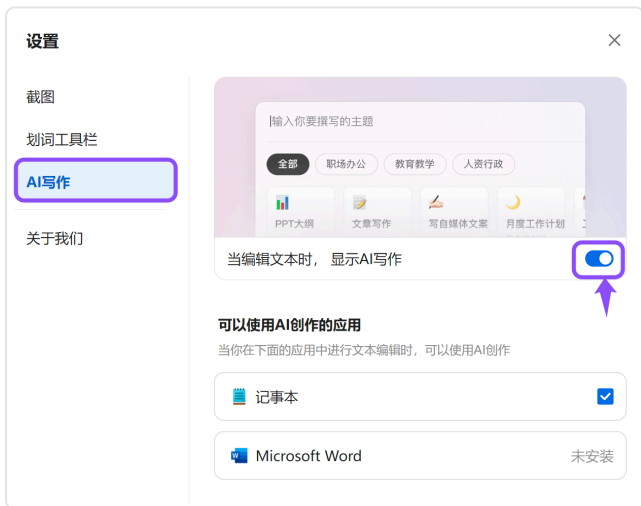

✍️ AI 写作

当在使用适配应用进行文本编辑，可使用 WPS 灵犀提供的「AI 写作」能力，高效进行创作。

开启 AI 写作

启用效果

帮我写作

边写边译