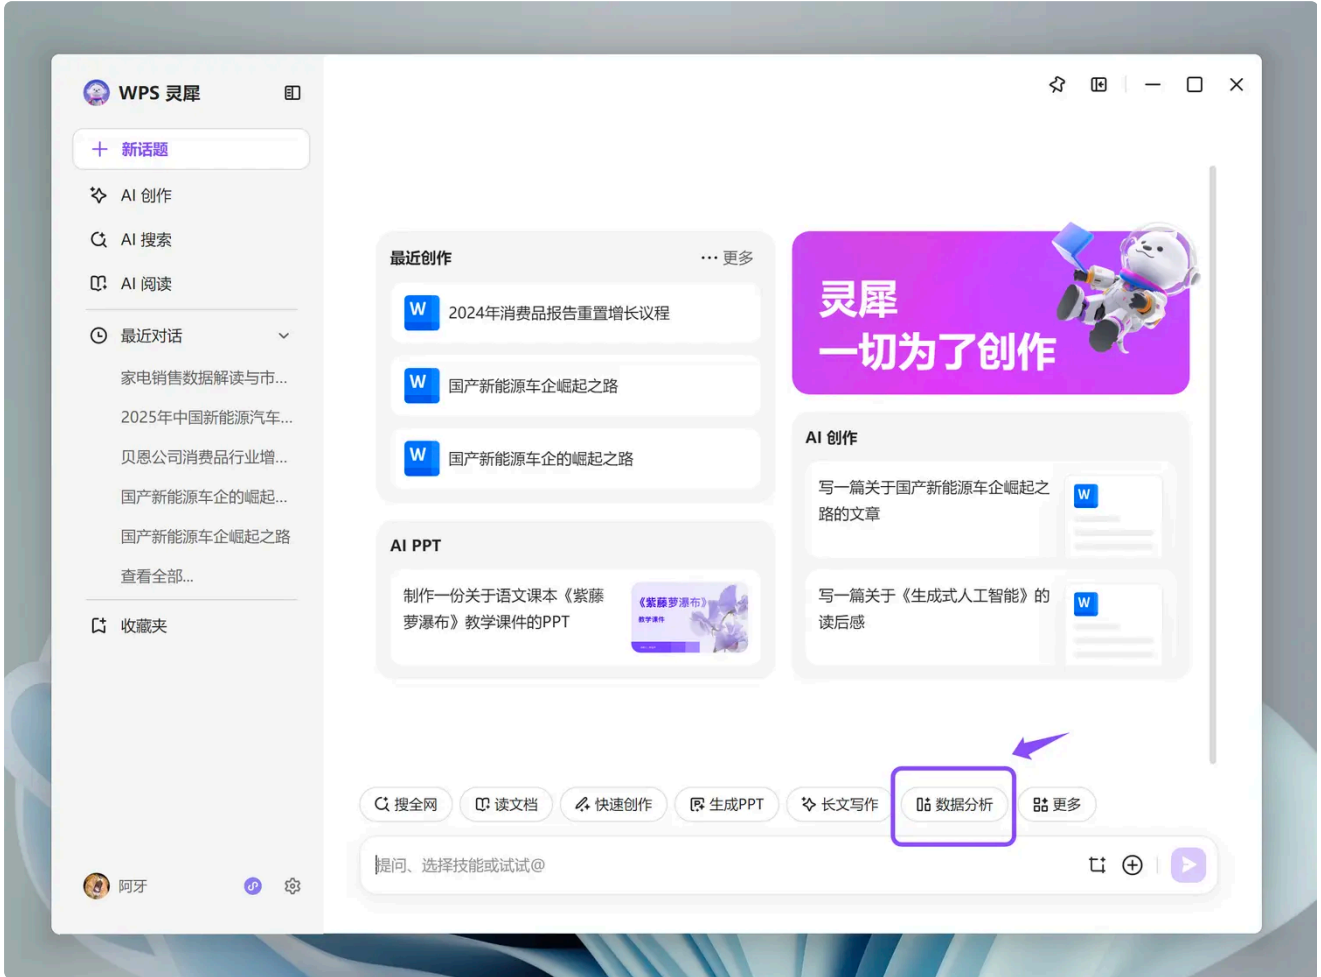

2. 基于这张表，提出 3 点业务优化建议
3. 根据表格生成季度销售增长趋势图，并提炼关键结论

数据分析功能入口（仅支持电脑端 / 网页）